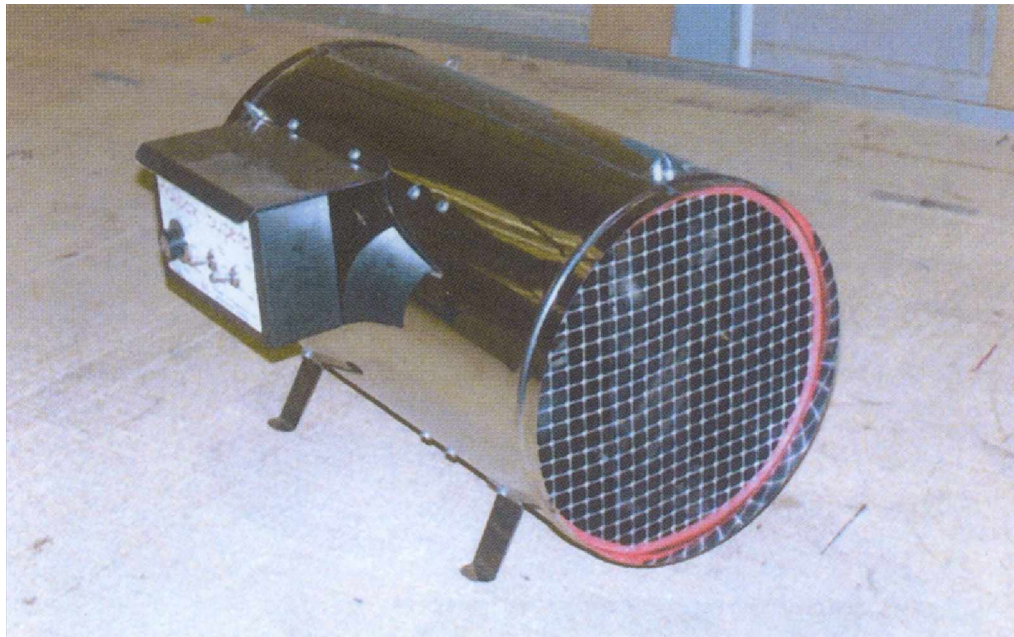

# Hotbox SUPERB

2.7 kW Ventilator mit Heizung

- ▶ Hergestellt aus Edelstahl mit Füßen und Ösen zum Aufhängen
- ▶ Elektronisches Thermostat mit großer Genauigkeit (3°C bis 30°C)
- ▶ Ein Temperaturfühler, der unabhängig von Heizventilator platziert wird, garantiert, dass das Thermostat nicht von der Heizung beeinflusst werden kann.
- ▶ Die große Leistung des Ventilators von 450 m<sup>3</sup>/h bewegt die Luft schnell und effizient, so dass keine heiße oder kalten Stellen entstehen.
- ▶ Halbe oder volle Heizeinstellungen für einen maximalen Brennstoffverbrauch (1.3kW oder 2.7kW)
- ▶ Ein Sommer- und Winterschalter ermöglicht den Einsatz des SUPERB nur als Ventilator oder als Ventilator und Heizung.
- ▶ Die Bauteile sind so versiegelt, so dass der SUPERB auch bei hoher Luftfeuchtigkeit eingesetzt werden kann.
- ▶ Der Heizventilator SUPERB wird aus bestem Material und nach hohen Standards produziert. Die Produktion des Produktes entspricht allen europäischen Standards.

1967-2006 **39 Jahre** im Dienste des Gärtners

**bahrs**  
technik

Nachfolgend noch einmal kurz die Vorteile des SUPERB:

**2,7 kW elektrischer Heizventilator - 1,3 kW und 2,7 kW Schalter –  
Elektronisches Thermostat – aus Edelstahl – alle Bauelemente wasserdicht  
für komplette Sicherheit – aufzuhängen und frei aufstellbar – „nur  
Ventilator“ für den Sommerbetrieb – beweglicher Thermostatsensor –**